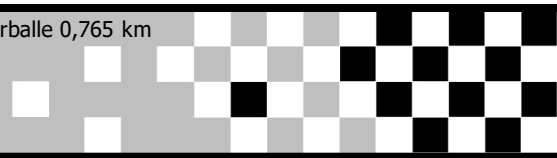

Asserballe 3 Mini RR

Saturday

Asserballe 0,765 km

8 All groups All day

Pos	No.	Name	all BestTm	Diff	Gap	Class	Make	Model/ Engine
46	22	Lucas Sorensen	55.699	12.224	0.858	DM NSF100	NSF	100
47	33	Dennis R Nielsen	56.636	13.161	0.937	Scooter Supersport	Gilera	Runner
48	222	Johannes Utzon	56.672	13.197	0.036	Mini Rookie	Honda	NSF 100
49	38	Stefan Carstensen	57.685	14.210	1.013	Mini Rookie		
50	25	Peter Kofoed	57.954	14.479	0.269	Mini GP	Yamaha	YZF 125
51	111	Julie Høegsberg Jensen	58.616	15.141	0.662	Mikro/DM Micro	KTM	
IF	28	Domenik Rosenburg	1:00.155	16.680	1.539	Scooter Supersport		
53	44	Ty Henriksen	1:01.696	18.221	1.541	Mikro	Blata	
54	57	Niko Carstensen	1:03.040	19.565	1.344	Mini Rookie		
55	43	Rasmus Adelbøg	1:03.059	19.584	0.019	Mikro	Ktm	50
56	6	William Møller	1:04.659	21.184	1.600	Mikro	Yamaha	TTR50
57	37	Carl-Emil Klitgaard Faber	1:04.754	21.279	0.095	DM NSF100	NSF	100
58	36	Jil Christensen	1:05.207	21.732	0.453			
59	291	Mathias Lillegaard Holm	1:06.453	22.978	1.246	Mikro	KTM	sx50
60	58	Jaiden Carstensen	1:07.878	24.403	1.425	Mikro		
61	56	Casper Ungerskov	1:08.881	25.406	1.003	Scooter Supersport		
62	85	David Rønnov	1:11.525	28.050	2.644	Mini GP	yamaha	yzr
63	127	Mathias dalsgård schantz simonsen	1:12.561	29.086	1.036	Mikro	polini	xp 65
64	21	Luka Zebastian Kofoed	1:14.295	30.820	1.734	Mikro/DM Micro	Ktm	sx50
65	50	Piet Christiansen	1:15.534	32.059	1.239	Mikro	honda	crf 50
66	19	Naya Hole	1:27.230	43.755	11.696	Mikro	Yamaha	pw 50
67	40	Rasmus Jensen	1:37.189	53.714	9.959	Mikro	Yamaha	pw 50

Chief of Timing & Scoring: Eva Kofoed

Orbits

Race Director: Thorleif Møller

www.mylaps.com

Licensed to: Zenergy Racing