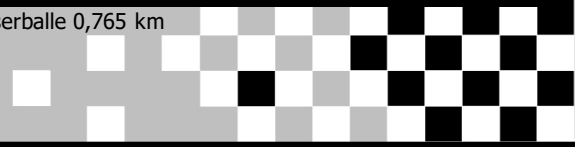

Red Blue Yellow New Groups

Pos	No.	Name	Class	Overall BestTm	In Session	id Overall Time	In Session	Nation.	Federat.
45	25	Peter Kofoed	Mini GP	53.814	Mini Race C - 1735-11	53.875	Mini Race C - 1735-1800	Team Kofoed	Danmark
46	43	Rasmus Adelbøg	Mikro	56.566	Yellow - 1310-1330	57.377	Yellow - 1310-1330	Adelbøg Racing	Danmark
47	22	Johannes Vibe Utzon	Mini Rookie	56.698	Mini Race C - 1735-11	57.448	Mini Race C - 1735-1800		
48	7	Matthies Møller	Mini Rookie	58.949	Yellow - 1310-1330	59.879	Yellow - 1110-1130	Zenergy Racing	
49	52	Stefan Carstensen	Mini Rookie	59.913	Yellow - 1450-1505	1:00.889	Yellow - 1310-1330		
50	93	Niko Carstensen	Mini Rookie	1:00.318	Mini Race C - 1735-11	1:00.493	Mini Race C - 1735-1800		
51	16	Melanie Villalueva	Mini Rookie	1:14.983	Yellow - 1110-1130	1:16.088	Yellow - 1110-1130		Danmark