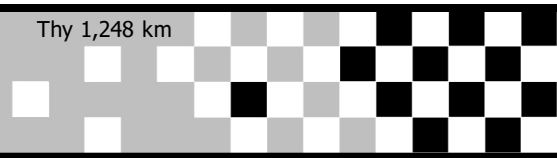

Thy Mini RR

zSaturday

Thy 1,248 km

New groups Red Blue Yellow - Sunday

Pos	No.	Name	all BestTm	Diff	Gap	Class	Make	Model/ Engine
1	32	Martin Simonsen	1:02.558			Scooter Supersport	Gilera	Runner LC
2	11	Patrik Æbeløe	1:03.106	0.548	0.548	Scooter Supersport	Gilera	Runner
3	12	Jannick Max Golubov	1:03.976	1.418	0.870	Scooter Supersport		
4	77	Jakob Mørk	1:04.093	1.535	0.117	Scooter Supersport		
5	62	Jonas Duus Bertelsen	1:04.129	1.571	0.036	Scooter Supersport	Gilera	runner SP
6	204	Anders Salling	1:04.235	1.677	0.106	Mini Motard Open	Honda	cfr 150
7	63	Tino Hole	1:05.770	3.212	0.832	Mini GP/DM NSF100	Honda	Nsf 100
8	72	Linus Wendt Lundin	1:05.940	3.382	0.170	Mini GP/DM NSF100	NSF100	
9	58	Michael Møller Pedersen	1:06.322	3.764	0.382	Mini Motard Open	TMP	155
10	47	Jonas Blom	1:06.473	3.915	0.071	Scooter Supersport	Piaggio	Knallert
11	91	Phillip Blum	1:06.824	4.266	0.351	Scooter Supersport	Gilera	Runner
12	26	Thorleif Møller	1:07.112	4.554	0.288	Duke 200	KTM	Duke 200
13	44	Kasper Kristiansen	1:07.162	4.604	0.050	Scooter Supersport	Gilera	Runner
14	48	Hans H. Hansen	1:07.727	5.169	0.565	Mini Motard Open	KTM	85sx
15	92	Mads Christiansen	1:08.080	5.522	0.353	Scooter Supersport	Gilera	Runner
16	94	Mark Christiansen	1:08.787	6.229	0.707	Scooter Supersport	Gilera	Runner
17	536	Tobias Hansen	1:09.295	6.737	0.251	Mini Motard Open	Honda	Crf 150
18	36	Mads Nørgaard	1:09.627	7.069	0.332	Scooter Supersport	Gilera	Runner
19	878	Brian Sørensen	1:09.854	7.296	0.227	Duke 200	Duke	200
20	46	Nicklas Adalbøg	1:10.077	7.519	0.223	Mini Rookie		
21	64	Frank Pedersen	1:10.367	7.809	0.290	Duke 200	KTM	Duke 200
22	777	Pavia Sørensen	1:10.559	8.001	0.192	Mini Motard Open	Honda	CRF 150
23	55	Philip Børsting	1:10.762	8.204	0.203	Duke 200	KTM	Duke 200
24	2	Michel Fares	1:11.101	8.543	0.339	Duke 200	KTM	Duke 200
25	69	Torben Eskildsen	1:11.314	8.756	0.213	Duke 200	KTM	Duke 200
26	20	Daniel F G Chr	1:11.320	8.762	0.006	Mini Rookie	Daytona	
27	98	Martin Langekilde	1:11.589	9.031	0.269	Mini GP	NSF	100
28	23	Palle Møller Nielsen	1:11.645	9.087	0.056	Mini GP	Honda	NSF100
29	13	Claus Sejr Nielsen	1:12.323	9.765	0.678	Duke 200	KTM	Duke 200
30	19	Simon Bjerregaard	1:12.674	10.116	0.351	Scooter Supersport	Gilera	runner
31	22	Nikolaj Svendsen	1:12.675	10.117	0.001	Mini GP/DM NSF100	Honda	NSF 100
32	14	Oliver Svendsen #12	1:12.833	10.275	0.158	Mini GP/DM NSF100	Honda	NSF 100
33	29	Casper Eneberg Ungerskov	1:12.878	10.320	0.045	Scooter Supersport	Yamaha	jog RR
34	51	Mikkel Bay	1:12.981	10.423	0.103	Mini GP	Honda	NSF1000
35	68	Claus Sørensen	1:13.019	10.461	0.038	Mini GP/DM GP 80/125	NSF	Honda
36	99	Oliver Risager Nørmølle	1:13.951	11.393	0.932	Mini GP	yamaha	ysr 80
37	15	Nicolai Ellegaard	1:14.126	11.568	0.175	Mini GP	Yamaha	YSR 80
38	112	Sebastian Høegsberg Jensen	1:15.122	12.564	0.996	Mikro	KTM	SX 50
39	10	Michel Fares	1:15.285	12.727	0.163	Mini GP	NSF	100
40	37	Carl-Emil Klitgaard Faber	1:16.140	13.582	0.488	Mini GP/DM NSF100	NSF	100
41	18	Christina Udesen	1:18.873	16.315	2.733	Mini GP	Yamaha	YZF125R
42	35	Leo Toudal	1:20.819	18.261	0.927	Mikro	Blata	Ultima Junior
43	5	Sia Normann	1:21.076	18.518	0.257	Mini Motard Open	Polini	X3R Mølf
44	7	Matthies Møller	1:25.253	22.695	4.177	Mini Rookie	Honda	NSF100
45	52	Johanne Jensen	1:28.146	25.588	0.771	Mini Rookie	Honda	NSF100