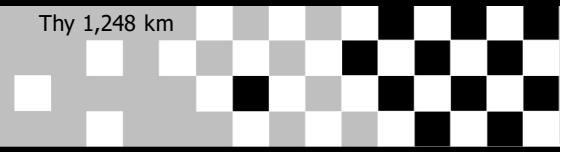

8 All groups All day

Pos	No.	Name	all BestTm	Diff	Gap	Class	Make	Model/ Engine
46	20	Daniel F G Chr	1:11.320	10.600	0.006	Mini Rookie	Daytona	
47	98	Martin Langekilde	1:11.589	10.869	0.269	Mini GP	NSF	100
48	23	Palle Møller Nielsen	1:11.645	10.925	0.056	Mini GP	Honda	NSF100
49	13	Claus Sejr Nielsen	1:12.323	11.603	0.678	Duke 200	KTM	Duke 200
50	19	Simon Bjerregaard	1:12.674	11.954	0.351	Scooter Supersport	Gilera	runner
51	22	Nikolaj Svendsen	1:12.675	11.955	0.001	Mini GP/DM NSF100	Honda	NSF 100
52	14	Oliver Svendsen #12	1:12.833	12.113	0.158	Mini GP/DM NSF100	Honda	NSF 100
53	29	Casper Eneberg Ungerskov	1:12.878	12.158	0.045	Scooter Supersport	Yamaha	jog RR
54	51	Mikkel Bay	1:12.981	12.261	0.103	Mini GP	Honda	NSF1000
55	68	Claus Sørensen	1:13.019	12.299	0.038	Mini GP/DM GP 80/125	NSF	Honda
56	99	Oliver Risager Nørmølle	1:13.951	13.231	0.932	Mini GP	yamaha	ysr 80
57	15	Nicolai Ellegaard	1:14.126	13.406	0.175	Mini GP	Yamaha	YSR 80
58	112	Sebastian Høegsberg Jensen	1:15.122	14.402	0.996	Mikro	KTM	SX 50
59	10	Michel Fares	1:15.285	14.565	0.163	Mini GP	NSF	100
60	37	Carl-Emil Klitgaard Faber	1:16.140	15.420	0.451	Mini GP/DM NSF100	NSF	100
61	4	Michael Jensen	1:16.436	15.716	0.296	Supermotard	Honda	crf 250
62	111	Julie Høegsberg Jensen	1:18.628	17.908	2.192	Mikro	KTM	SX 50
63	18	Christina Udesen	1:18.873	18.153	0.245	Mini GP	Yamaha	YZF125R
64	35	Leo Toudal	1:20.819	20.099	0.927	Mikro	Blata	Ultima Junior
65	5	Sia Normann	1:21.076	20.356	0.257	Mini Motard Open	Polini	X3R Mølf
66	43	Rasmus Adelbøg	1:21.818	21.098	0.742	Mikro	Ktm	50
67	7	Matthies Møller	1:25.253	24.533	3.435	Mini Rookie	Honda	NSF100
68	21	Luka Zebastian Kofoed	1:25.320	24.600	0.067	Mikro/DM Micro	Ktm	sx50
69	52	Johanne Jensen	1:28.146	27.426	0.771	Mini Rookie	Honda	NSF100
70	0	Mathias Lillegaard Holm #291	1:33.562	32.842	5.416	Mikro	KTM	sx50
71	9	Kenneth Jacobsen	1:38.601	37.881	5.039	Mini Rookie	Honda	nsr
72	6	William Møller	1:56.180	55.460	17.579	Mikro	Yamaha	TTR50
73	30	Jakob Børsting	2:22.611	:21.891	26.431	Mikro		
74	3	Silja Møller	2:34.462	:33.742	11.851	Mikro	Yamaha	PW50
75	40	Rasmus Jensen	3:14.860	:14.140	40.398	Mikro		