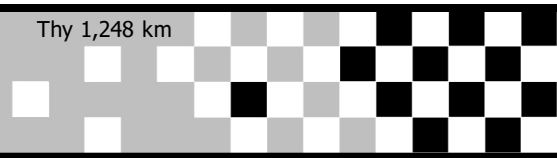

Thy Mini RR

zSaturday

Thy 1,248 km

8 All groups All day

Pos	No.	Name	all BestTm	Diff	Gap	Class	Make	Model/ Engine
1	371	Simion Tirsgaard	1:00.720			Pro-Supermotard	BMW	CRF 450
2	196	René Christensen No 96	1:01.548	0.828	0.828	Pro-Supermotard	KTM	
3	34	Mike Kofoed	1:01.802	1.082	0.254	Pro-Supermotard	SMR	450
4	73	Kasper Kælk Larsen	1:02.403	1.683	0.601	Pro-Supermotard	Ktm	350
5	34	Mike Kofoed	1:02.477	1.757	0.074	Supermotard	SMR	450
6	32	Martin Simonsen	1:02.558	1.838	0.081	Scooter Supersport	Gilera	Runner LC
7	205	Anders Salling	1:02.626	1.906	0.068	Pro-Supermotard	Honda	CRF 450
8	56	Gerrit Recker	1:02.820	2.100	0.194	Pro-Supermotard	EXC	530
9	11	Patrik Æbeløe	1:03.106	2.386	0.286	Scooter Supersport	Gilera	Runner
10	27	Thorleif Møller	1:03.326	2.606	0.220	Pro-Supermotard	KTM	450SMR
11	100	Henrik Skovgaard	1:03.953	3.233	0.627	Pro-Supermotard	KTM	380
12	12	Jannick Max Golubov	1:03.976	3.256	0.023	Scooter Supersport		
13	77	Jakob Mørk	1:04.093	3.373	0.117	Scooter Supersport		
14	62	Jonas Duus Bertelsen	1:04.129	3.409	0.036	Scooter Supersport	Gilera	runner SP
15	117	Brian Høegsberg Jensen	1:04.173	3.453	0.044	Pro-Supermotard	TM	SMX 450
16	204	Anders Salling	1:04.235	3.515	0.062	Mini Motard Open	Honda	cfr 150
17	206	Rene Salling	1:04.379	3.659	0.144	Pro-Supermotard	Honda	CRF 450
18	64	Frank Mikael Pedersen	1:04.722	4.002	0.343	Supermotard	Honda	
19	141	Dalibor Crnobrnja	1:05.356	4.636	0.418	Supermotard	Honda	CRF 450 R
20	96	Tore Woldby	1:05.422	4.702	0.066	Pro-Supermotard	Yamaha	yz 450
21	59	Svend Herzserg	1:05.545	4.825	0.123	Supermotard	Honda	CRF 450
22	296	Christian Pedersen	1:05.605	4.885	0.060	Mini Motard Open	Moff	
23	63	Tino Hole	1:05.770	5.050	0.165	Mini GP/DM NSF100	Honda	Nsf 100
24	72	Linus Wendt Lundin	1:05.940	5.220	0.170	Mini GP/DM NSF100	NSF100	
25	58	Michael Møller Pedersen	1:06.322	5.602	0.382	Mini Motard Open	TMP	155
26	47	Jonas Blom	1:06.473	5.753	0.071	Scooter Supersport	Piaggio	Knallert
27	91	Phillip Blum	1:06.824	6.104	0.351	Scooter Supersport	Gilera	Runner
28	16	Sven Kowalik	1:06.871	6.151	0.047	Supermotard	Kawasaki	
29	26	Thorleif Møller	1:07.112	6.392	0.241	Duke 200	KTM	Duke 200
30	44	Kasper Kristiansen	1:07.162	6.442	0.050	Scooter Supersport	Gilera	Runner
31	48	Hans H. Hansen	1:07.727	7.007	0.565	Mini Motard Open	KTM	85sx
32	92	Mads Christiansen	1:08.080	7.360	0.353	Scooter Supersport	Gilera	Runner
33	94	Mark Christiansen	1:08.787	8.067	0.489	Scooter Supersport	Gilera	Runner
34	536	Tobias Hansen	1:09.295	8.575	0.251	Mini Motard Open	Honda	Crf 150
35	74	jan nielsen	1:09.387	8.667	0.092	Supermotard	suzuki	rmz 450
36	36	Mads Nørgaard	1:09.627	8.907	0.240	Scooter Supersport	Gilera	Runner
37	41	Mads Haargaard	1:09.845	9.125	0.076	Supermotard	Honda	CRF 450 R
38	878	Brian Sørensen	1:09.854	9.134	0.009	Duke 200	Duke	200
39	46	Nicklas Adelbøg	1:10.077	9.357	0.223	Mini Rookie		
40	64	Frank Pedersen	1:10.367	9.647	0.290	Duke 200	KTM	Duke 200
41	777	Pavia Sørensen	1:10.559	9.839	0.192	Mini Motard Open	Honda	CRF 150
42	55	Philip Børsting	1:10.762	10.042	0.203	Duke 200	KTM	Duke 200
43	576	Gregers Sørensen	1:11.099	10.379	0.337	Supermotard	Kawasaki	450F
44	2	Michel Fares	1:11.101	10.381	0.002	Duke 200	KTM	Duke 200
45	69	Torben Eskildsen	1:11.314	10.594	0.213	Duke 200	KTM	Duke 200