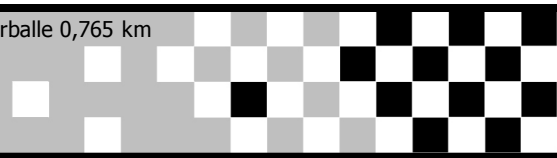

Asserballe 2 Mini RR

Saturday

Asserballe 0,765 km

9 Red/Blue/Yellow all day

Pos	No.	Name	all BestTm	Diff	Gap	Class	Make	Model/ Engine
1	55	Simon Vilhelmsen Mini Motard	41.900			SM MM DM/MM Open	Honda	150
2	41	Patrik Æbeløe	41.920	0.020	0.020	Scooter Supersport	Gilera	Runner
3	73	Kasper Kælk Larsen	42.190	0.290	0.270	SM MM DM/MM Open	Honda	CRF 150R
4	204	Anders Salling	42.244	0.344	0.054	SM MM DM/MM Open	Honda	150cc
5	33	andreas eggens	42.643	0.743	0.399	MM Open	Mini	motoard
6	3	Niklas Damgaard Mini Motard	42.796	0.896	0.153	SM MM DM/MM Open	Honda	150
7	63	Nikolaj Bertelsen	42.890	0.990	0.094	Scooter Supersport	Runner	
8	96	Tore Woldby	42.945	1.045	0.055	Scooter Supersport	Gilera	Runner
9	311	Niclas Blådal	43.067	1.167	0.122	Scooter Supersport	Gilera	Runner
10	62	Jonas Duus Bertelsen	43.077	1.177	0.010	Scooter Supersport	Gilera	runner sp
11	60	Tobias Nøddegaard	43.290	1.390	0.213	Scooter Supersport	Gilera	Runner
12	69	Jonas Blom	43.418	1.518	0.128	Scooter Supersport	Gilera	Runner
13	91	philip blum	43.435	1.535	0.017	Scooter Supersport	gilera	runner
14	220	Ralf Wulf	43.453	1.553	0.018	Uden for klassement	Gilera	Runner (180)
15	66	Thomas Berkemann	43.807	1.907	0.354	Uden for klassement	Gilera	Runner 180
16	3	René Kling Hansen	43.848	1.948	0.041	Scooter Supersport	Gilera	Runner
17	94	mark christiansen	44.430	2.530	0.582	Scooter Supersport	gilera	runner
18	92	mads christiansen	44.800	2.900	0.370	Scooter Supersport	gilera	runner
19	24	Nils Peters	45.088	3.188	0.288	Scooter Supersport	Piaggio	zip SP
20	144	Kasper Kristiansen	45.504	3.604	0.416	Scooter Supersport	Gilera	Runner
21	536	Tobias Hansen	45.801	3.901	0.297	Mini Rookie	Honda	CRF 150R
22	13	claus sejr nielsen	45.819	3.919	0.018	MM Open	Mofftard	
23	90	Alexander Nørgaard	46.024	4.124	0.205	Scooter Supersport	Gilera	Runner
24	28	Kennet Bang Englund Hansen	46.153	4.253	0.129	Scooter Supersport	gilera	runner
25	155	Mads Nørgaard	46.396	4.496	0.243	Scooter Supersport	Gilera	Runner
26	79	Marc Holm Greve	46.465	4.565	0.069	Scooter Supersport	Gilera	Runner
27	133	Pascal Hewett	46.494	4.594	0.029	Scooter Supersport	Gilera	Runner
28	65	Stephan Thordsen	46.598	4.698	0.104	Scooter Supersport	Piaggio	Zip Sp II
29	32	Christof	46.647	4.747	0.049	Scooter Supersport	Piaggio	zip SP
30	270	Claus Peter Peters	46.660	4.760	0.013	Scooter Supersport	Runner	
31	70	Peter Østerberg	46.753	4.853	0.093	Scooter Supersport	Gilera	Runner
32	179	Carsten Jensen	46.882	4.982	0.129	MM Open	Honda	CRF 150R
33	30	Dennis Nielsen	47.020	5.120	0.138	Scooter Supersport	Gilera	Runner
34	97	Stig Olsen	47.265	5.365	0.241	Scooter Supersport	gilera	runner
35	29	Michael Thomsen	47.302	5.402	0.037	MM Open	Moff	
36	11	Lasse H.H. Nielsen	47.333	5.433	0.031	Scooter Supersport	Piaggio	Zip
37	68	Claus Sørensen	48.149	6.249	0.816	Mini GP	Honda	NSF
38	31	Alex Lauridsen	48.392	6.492	0.243	Mini GP	NSF	100
39	77	Yannek Stöber	48.579	6.679	0.187	Scooter Supersport	Piaggio	zip SP
40	23	Palle Møller Nielsen	48.718	6.818	0.139	Mini GP	Honda	NSF 100
41	46	Nicklas Adelbøg	48.750	6.850	0.032	SM MM Rookie/Mini Rookie	Ktm	65
42	98	Martin Langkilde	49.180	7.280	0.430	Mini GP	Honda	NSF100
43	47	Maik Döring	49.467	7.567	0.287	Scooter Supersport	yamaha	jog
44	164	Lars Kjelstrup	49.933	8.033	0.466	MM Open	Honda	crf150r
45	18	Christina Udesen	49.963	8.063	0.030	Mini GP		